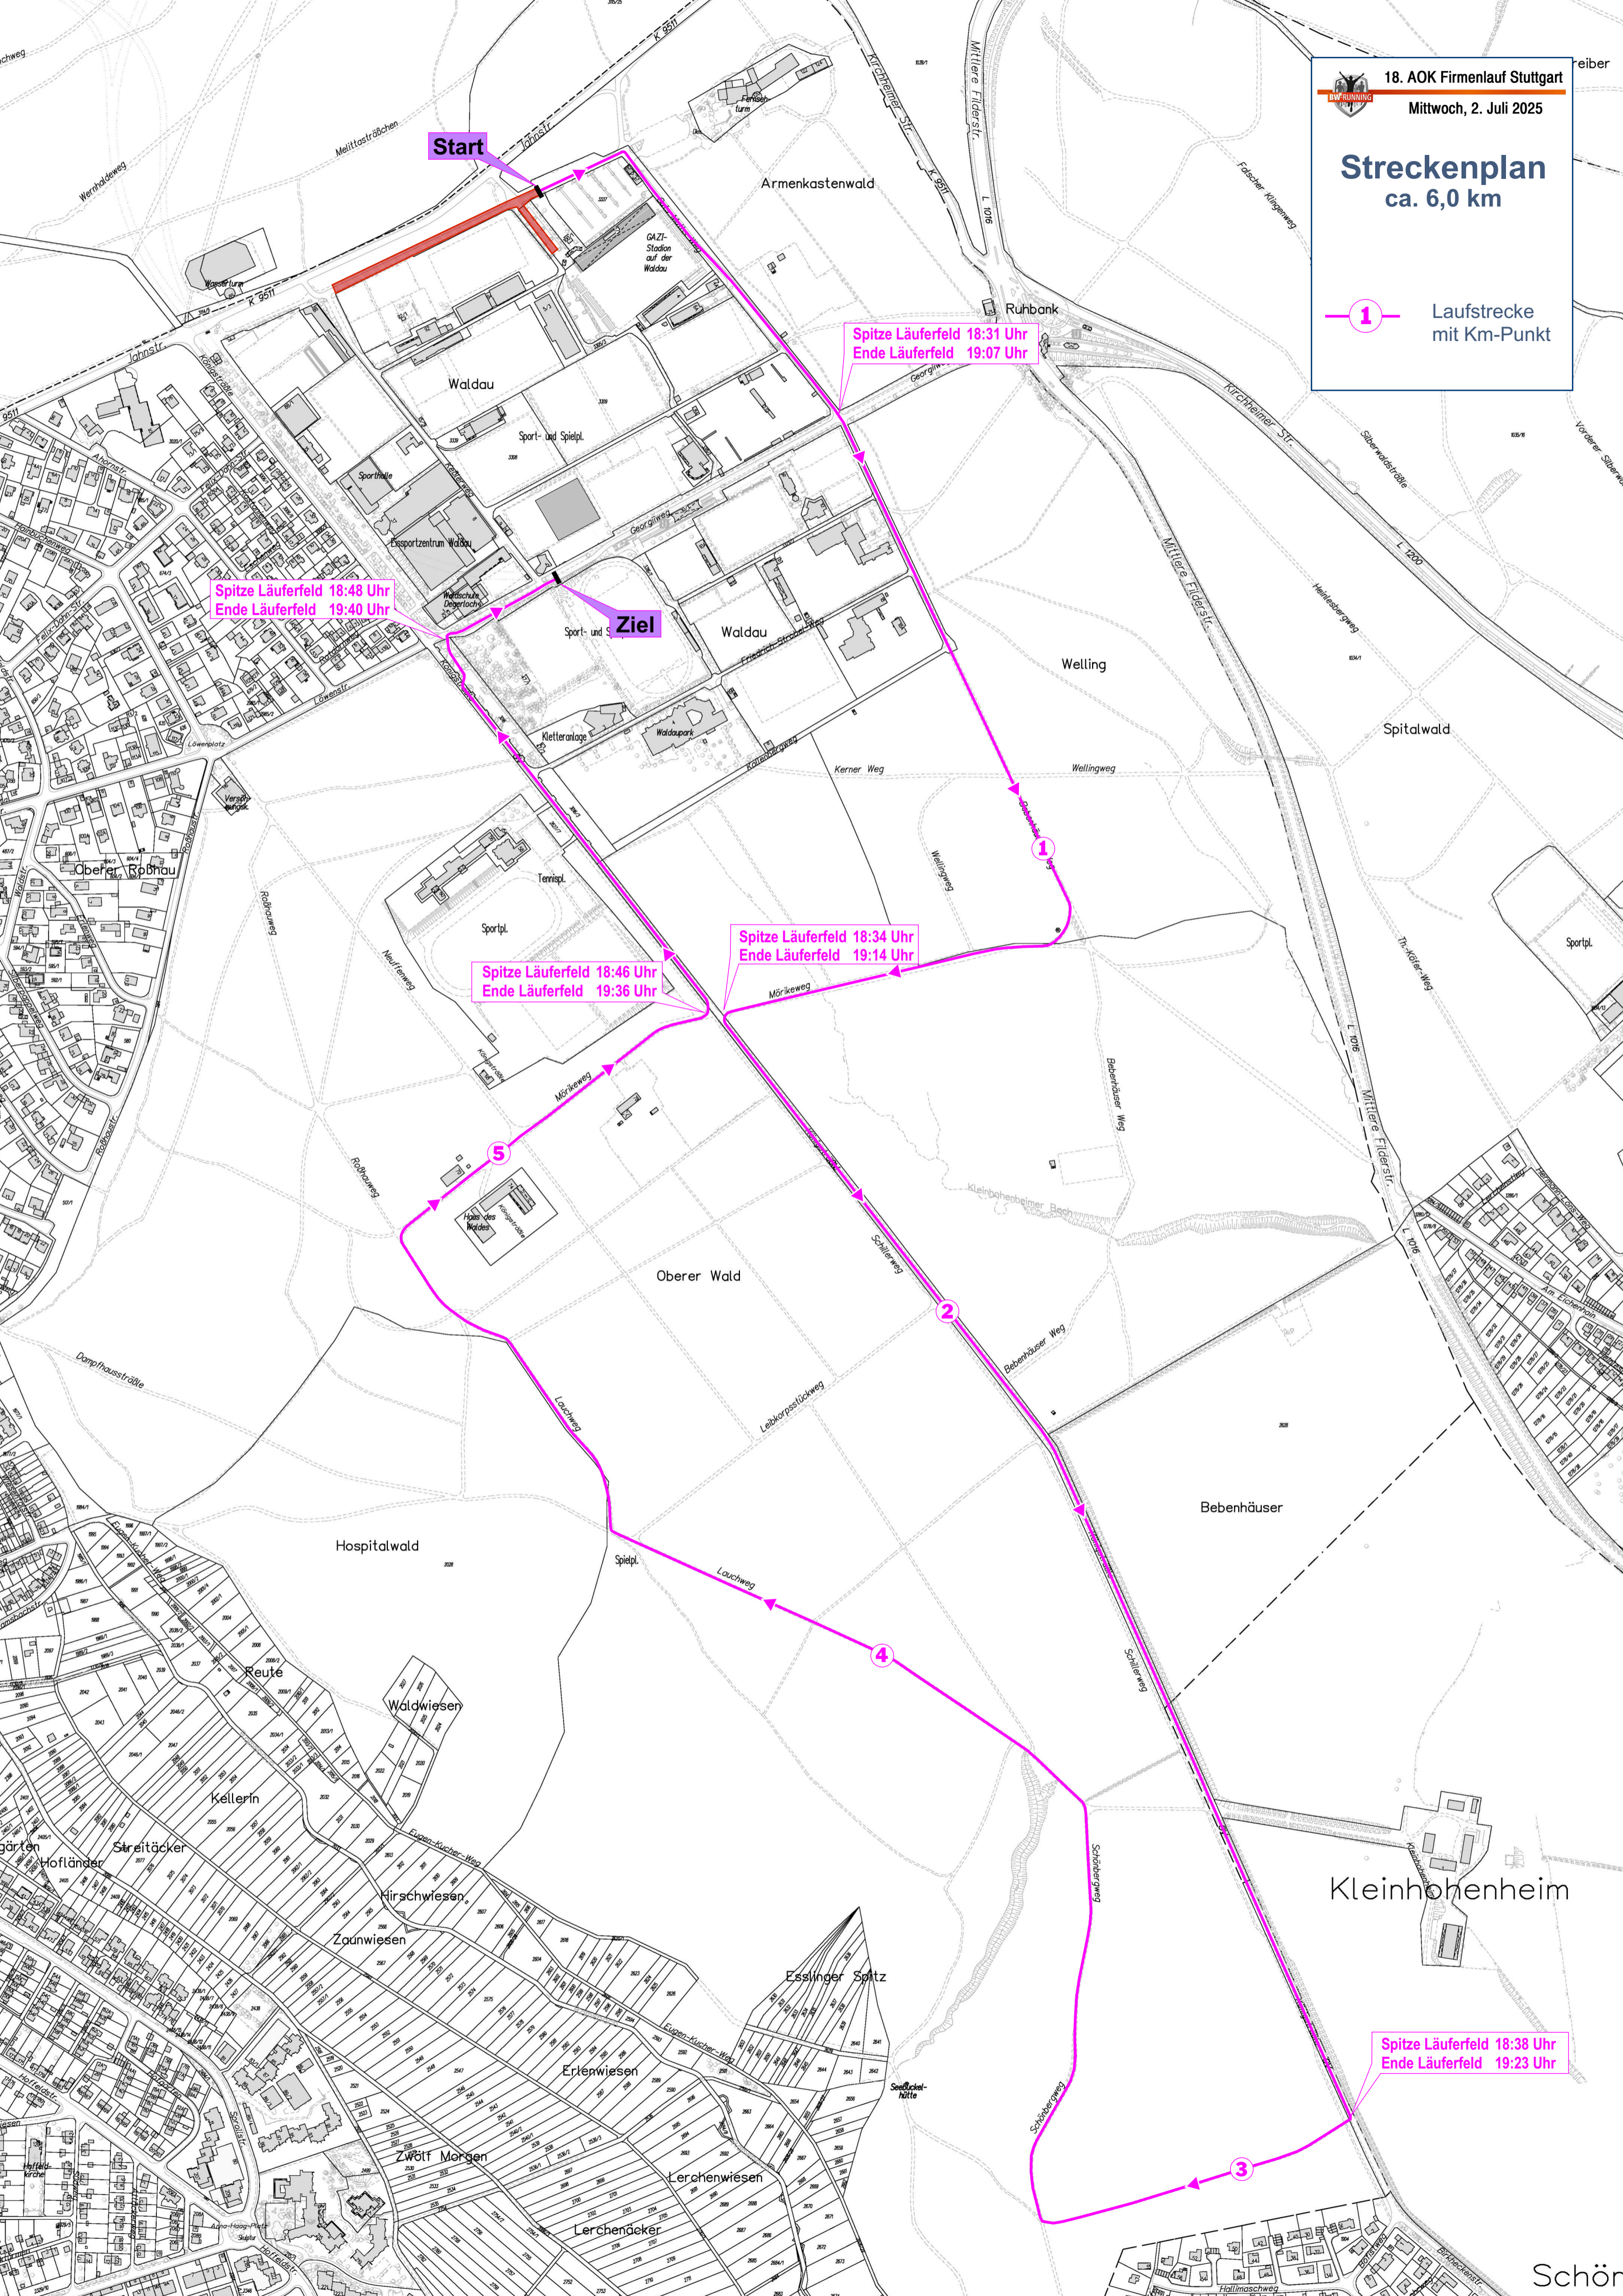

Streckenplan ca. 6,0 km

1 Laufstrecke mit Km-Punkt

Start

Spitze Läuferfeld 18:31 Uhr
Ende Läuferfeld 19:07 Uhr

Spitze Läuferfeld 18:48 Uhr
Ende Läuferfeld 19:40 Uhr

Ziel

Spitze Läuferfeld 18:34 Uhr
Ende Läuferfeld 19:14 Uhr

Spitze Läuferfeld 18:46 Uhr
Ende Läuferfeld 19:36 Uhr

Spitze Läuferfeld 18:38 Uhr
Ende Läuferfeld 19:23 Uhr